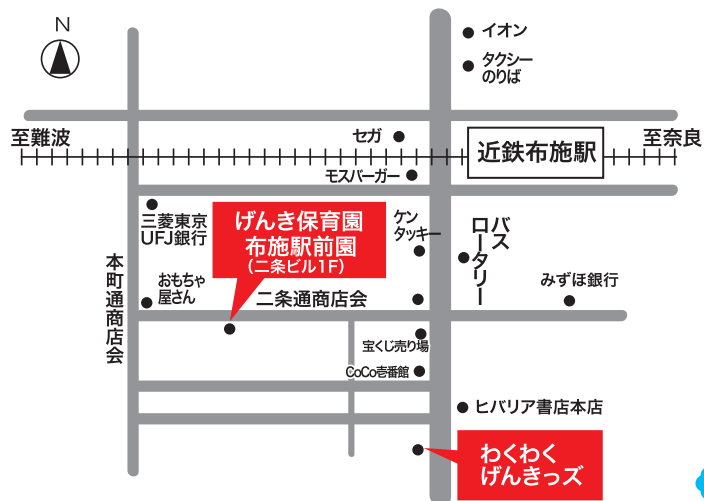

# げんき保育園

布施駅前園

東大阪市足代1-14-3  
二条ビル1F

近鉄布施駅から徒歩2分

### 入園要項

対象 0歳児から2歳児まで  
保育 月曜日から土曜日  
入所方法 下記にお問い合わせください。

東大阪市子どもすこやか部  
子ども子育て室子ども応援課  
電話 06-4309-3202  
西福祉事務所 子育て支援係  
電話 06-6784-7982

### H27年11月下旬開園 園児募集中

認可外保育施設 近鉄布施駅から徒歩2分