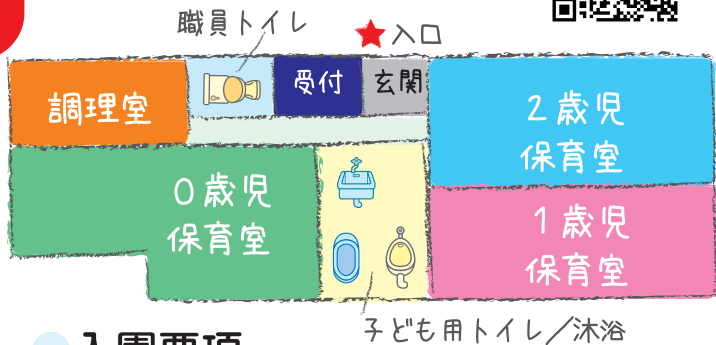

### 入園要項

対象 0歳児から2歳児まで  
保育 月曜日から土曜日  
入所方法 下記にお問い合わせください。

東大阪市子どもすこやか部  
子ども子育て室子ども応援課  
電話 06-4309-3202  
西福祉事務所 子育て支援係  
電話 06-6784-7982

### げんき保育園はこんなところ

- 定員19名の少人数でアットホーム
- 全員有資格者の小規模保育A型です。
- 自園調理による給食・おやつです。
- 自園の管理栄養士によるバランスの取れた献立です。
- 毎月 ダンス教室・英語教室実施